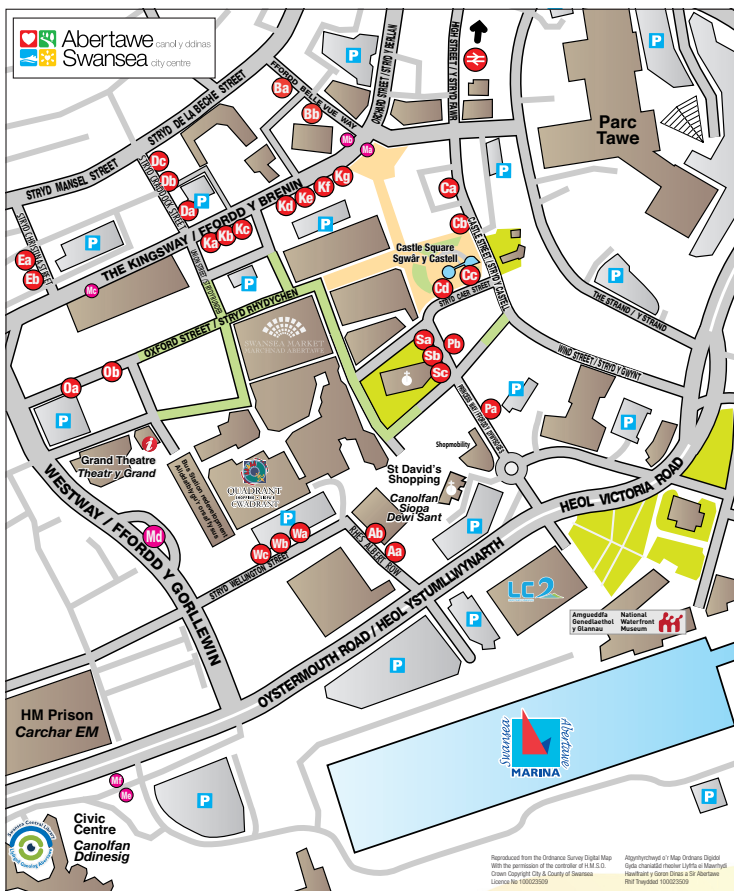

Map Key / Allwedd i'r Map

Service	Destination	Bus Stop	Service	Destination	Bus Stop
Gwasanaeth	Cyrchfan	Safle Bws	Gwasanaeth	Cyrchfan	Safle Bws
2	Newton	0a	120	Ystradgynlais	0a
2B	Thistleboon	0a	121	Craig-caff-parc	0a
3A	Oystermouth/Ystumllwynarth	0b	125	Brynaman	0a
6	Port Tennant	0b	141	Gorseinon	0a
7	Marina	0b	142	Garnswilt	0a
8	Cwmдонкин	0a	144 & 145	Morrison Hospital/Ysbyty Treforys	0a
9	Cwmдонкин	0a	156	Tonna	0a
10	North Hill	0a	157	Neath/Castell-nedd	0a
11	Mayhill	0a	158 & X58	Banwen	0a
12 & 13	Townhill	0b	159	Pontrhydyfen	0a
14, 14A & 114	Pennard	0b	202	Neath/Castell-nedd	0a
15	Gowerton/Tregllyr	0b	224	Porthcawl	0a
17	Gowerton/Tregllyr	0b	400 & 404	Llanelli	0a
18	Upper Killay/Cià Uchaf	0b	501	Llandore Park & Ride	0a
19	Uplands	0a		Parcio a Theithio Glandwr	0a
20 & 20A	Derwyn	0b	502	Fabian Way Park & Ride	0a
21 & 22	Three Crosses/Y Crwys	0b		Parcio a Theithio Flordd Fabian	0a
21B	Hendrefoian Woods/Coed Hendrefoian	0b	503	Florestfach Park & Ride	0a
24	Morrison Hospital/Ysbyty Treforys	0b		Parcio a Theithio Florestfach	0a
25	Blaen-y-maes	0b	701	Aberystwyth	0a
26	Parc Florestfach	0b	701	Cardiff/Caerdydd	0a
27 & 28	Penlan & Penplas/Penlan a Phenplas	0b	775	Merthyr Tydfil/Merthyr Tudful	0a
29, 29A & 29B	Tycoch	0a	X1	Bridgend/Pen-y-bont	0a
31	Morrison Hospital/Ysbyty Treforys	0b	X3	Maesteg	0a
32 & 33	Trilwyn	0b	X5 & X75	Glynneath/Glyn-nedd	0a
35	Llangyfelach	0b	X10	Abergavenny/Y Fenni	0a
36	Morrison/Treforys	0b	X11 & X12	Carmarthen/Caerdyddin	0a
37	Oystermouth/Ystumllwynarth	0b	X13	Llanelli	0a
43	Morrison/Treforys	0b	X15	Brynaman	0a
44	Grenfell Park/Parc Grenfell	0b	X26	Brynaman	0a
52 & 53	Tiroed Forest Village/Parcelf Coedwig Tiroed	0b	X40	Aberystwyth	0a
53	Maritime Quarter/Ardal Forol	0a	X40	Cardiff/Caerdydd	0a
59	Birchgrove/Gellifedw	0b	X55	Aberdare/Aberdâr	0a
66	Goytre/Goytre	0a	X63	Brecon/Aberhonddu	0a
81	Swansea College/Coleg Abertawe	0b	X98	Aberdare/Aberdâr	0a
100	Pontyberem	0b			
100	Cardiff/Caerdydd	0a			
110, 111 & 112	Llanelli	0a			
116 & 119	North Gower/Gogledd Gŵyr	0c			
117 & 118	South Gower/De Gŵyr	0c			